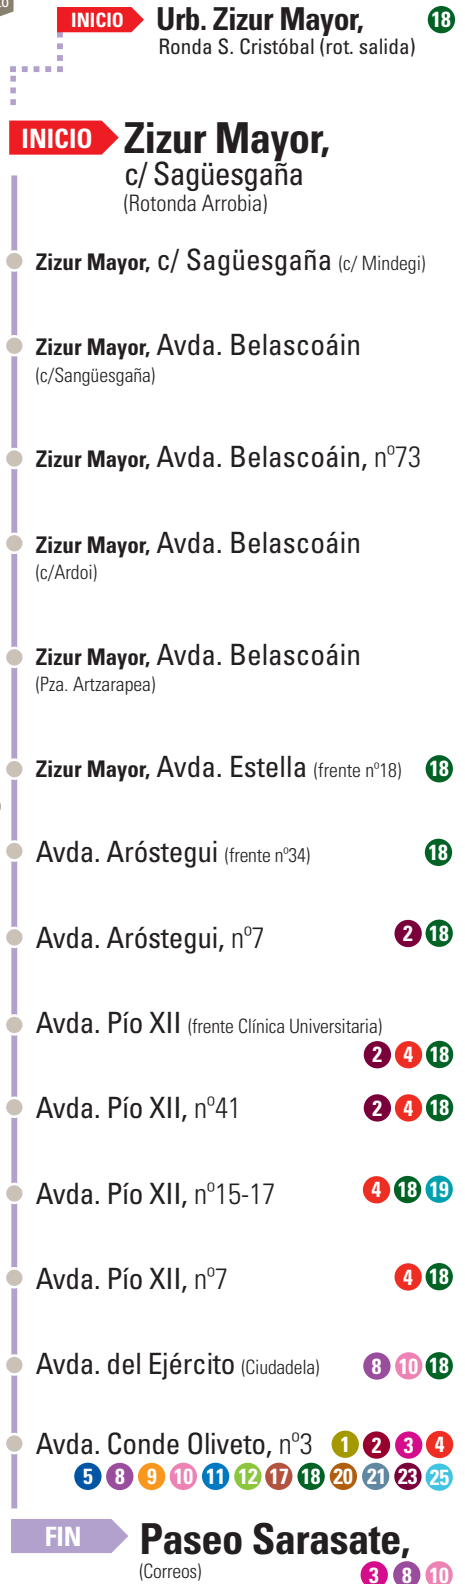

15

Paseo Sarasate - Zizur Mayor - Ardoi

Extensión: Urbanización Zizur Mayor

Tiempo trayecto

Horario de salidas desde / Irteerako ordutegiak:

	Primera Lehen	Zizur Mayor, c/ Sagüesgaña (Rotonda Arrobia)	Última Azkena
	6:30		22:30
Laborables Lanegunak	20'		
	6:30		22:30
Sábados Larunbatak	30'		
	6:30		22:30
Festivos Jaiegunak	30'		

El cumplimiento de estos horarios está sometido a las afecciones en la vía pública. Ordutegi hauek betetzea kale-plazetako gorabeheren mende dago.

Observaciones / Oharrak: SALIDAS DESDE URBANIZACIÓN ZIZUR MAYOR:

- *Laborables: Primer servicio a las 6:47h (cada hora). Último servicio a las 21:47h
- *Festivos y sábados: Primer servicio a las 6:57h (cada hora). Último servicio a las 21:57h

Las correspondencias de las líneas también pueden indicar paradas cercanas. Lineen loturek hurbileko geralekuak ere adieraz ditzakete.