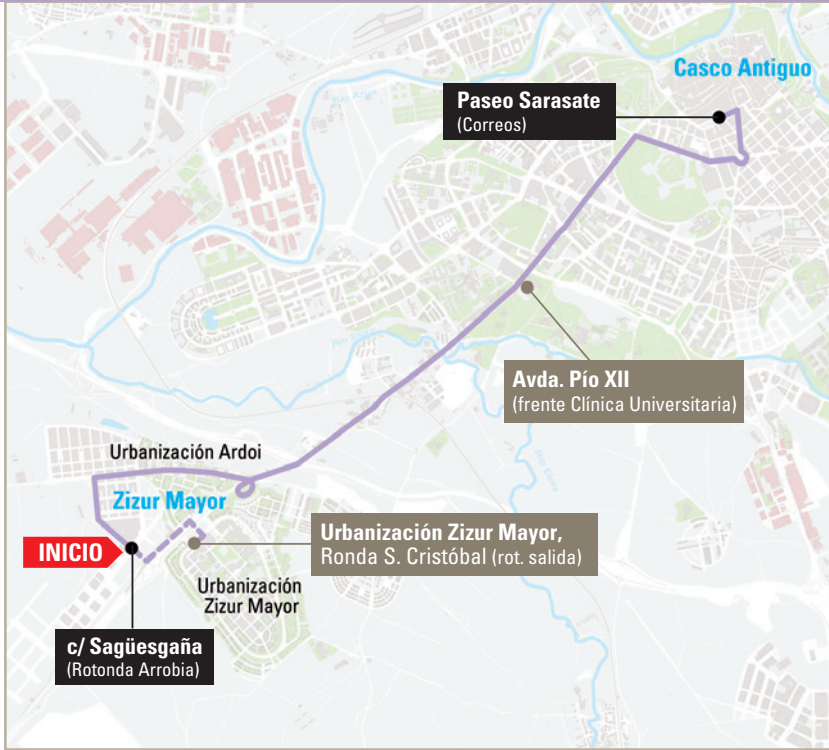

15

Paseo Sarasate - Zizur Mayor - Ardoi

Extensión: Urbanización Zizur Mayor

Tiempo trayecto

Horario de salidas desde / Irteerako ordutegiak:

	Primera Lehen	Zizur Mayor, c/ Sagüesgaña (Rotonda Arrobia)	Última Azkena
	6:30		22:30
Laborables Lanegunak	20'		
	6:30		22:30
Sábados Larunbatak	30'		
	6:30		22:30
Festivos Jaiegunak	30'		

El cumplimiento de estos horarios está sometido a las afecciones en la vía pública. Ordutegi hauek betetzea kale-plazetako gorabeheren mende dago.

Observaciones / Oharrak: SALIDAS DESDE URBANIZACIÓN ZIZUR MAYOR:

- *Laborables: Primer servicio a las 6:47h (cada hora). Último servicio a las 21:47h
- *Festivos y sábados: Primer servicio a las 6:57h (cada hora). Último servicio a las 21:57h

Las correspondencias de las líneas también pueden indicar paradas cercanas. Lineen loturek hurbileko geralekuak ere adieraz ditzakete.